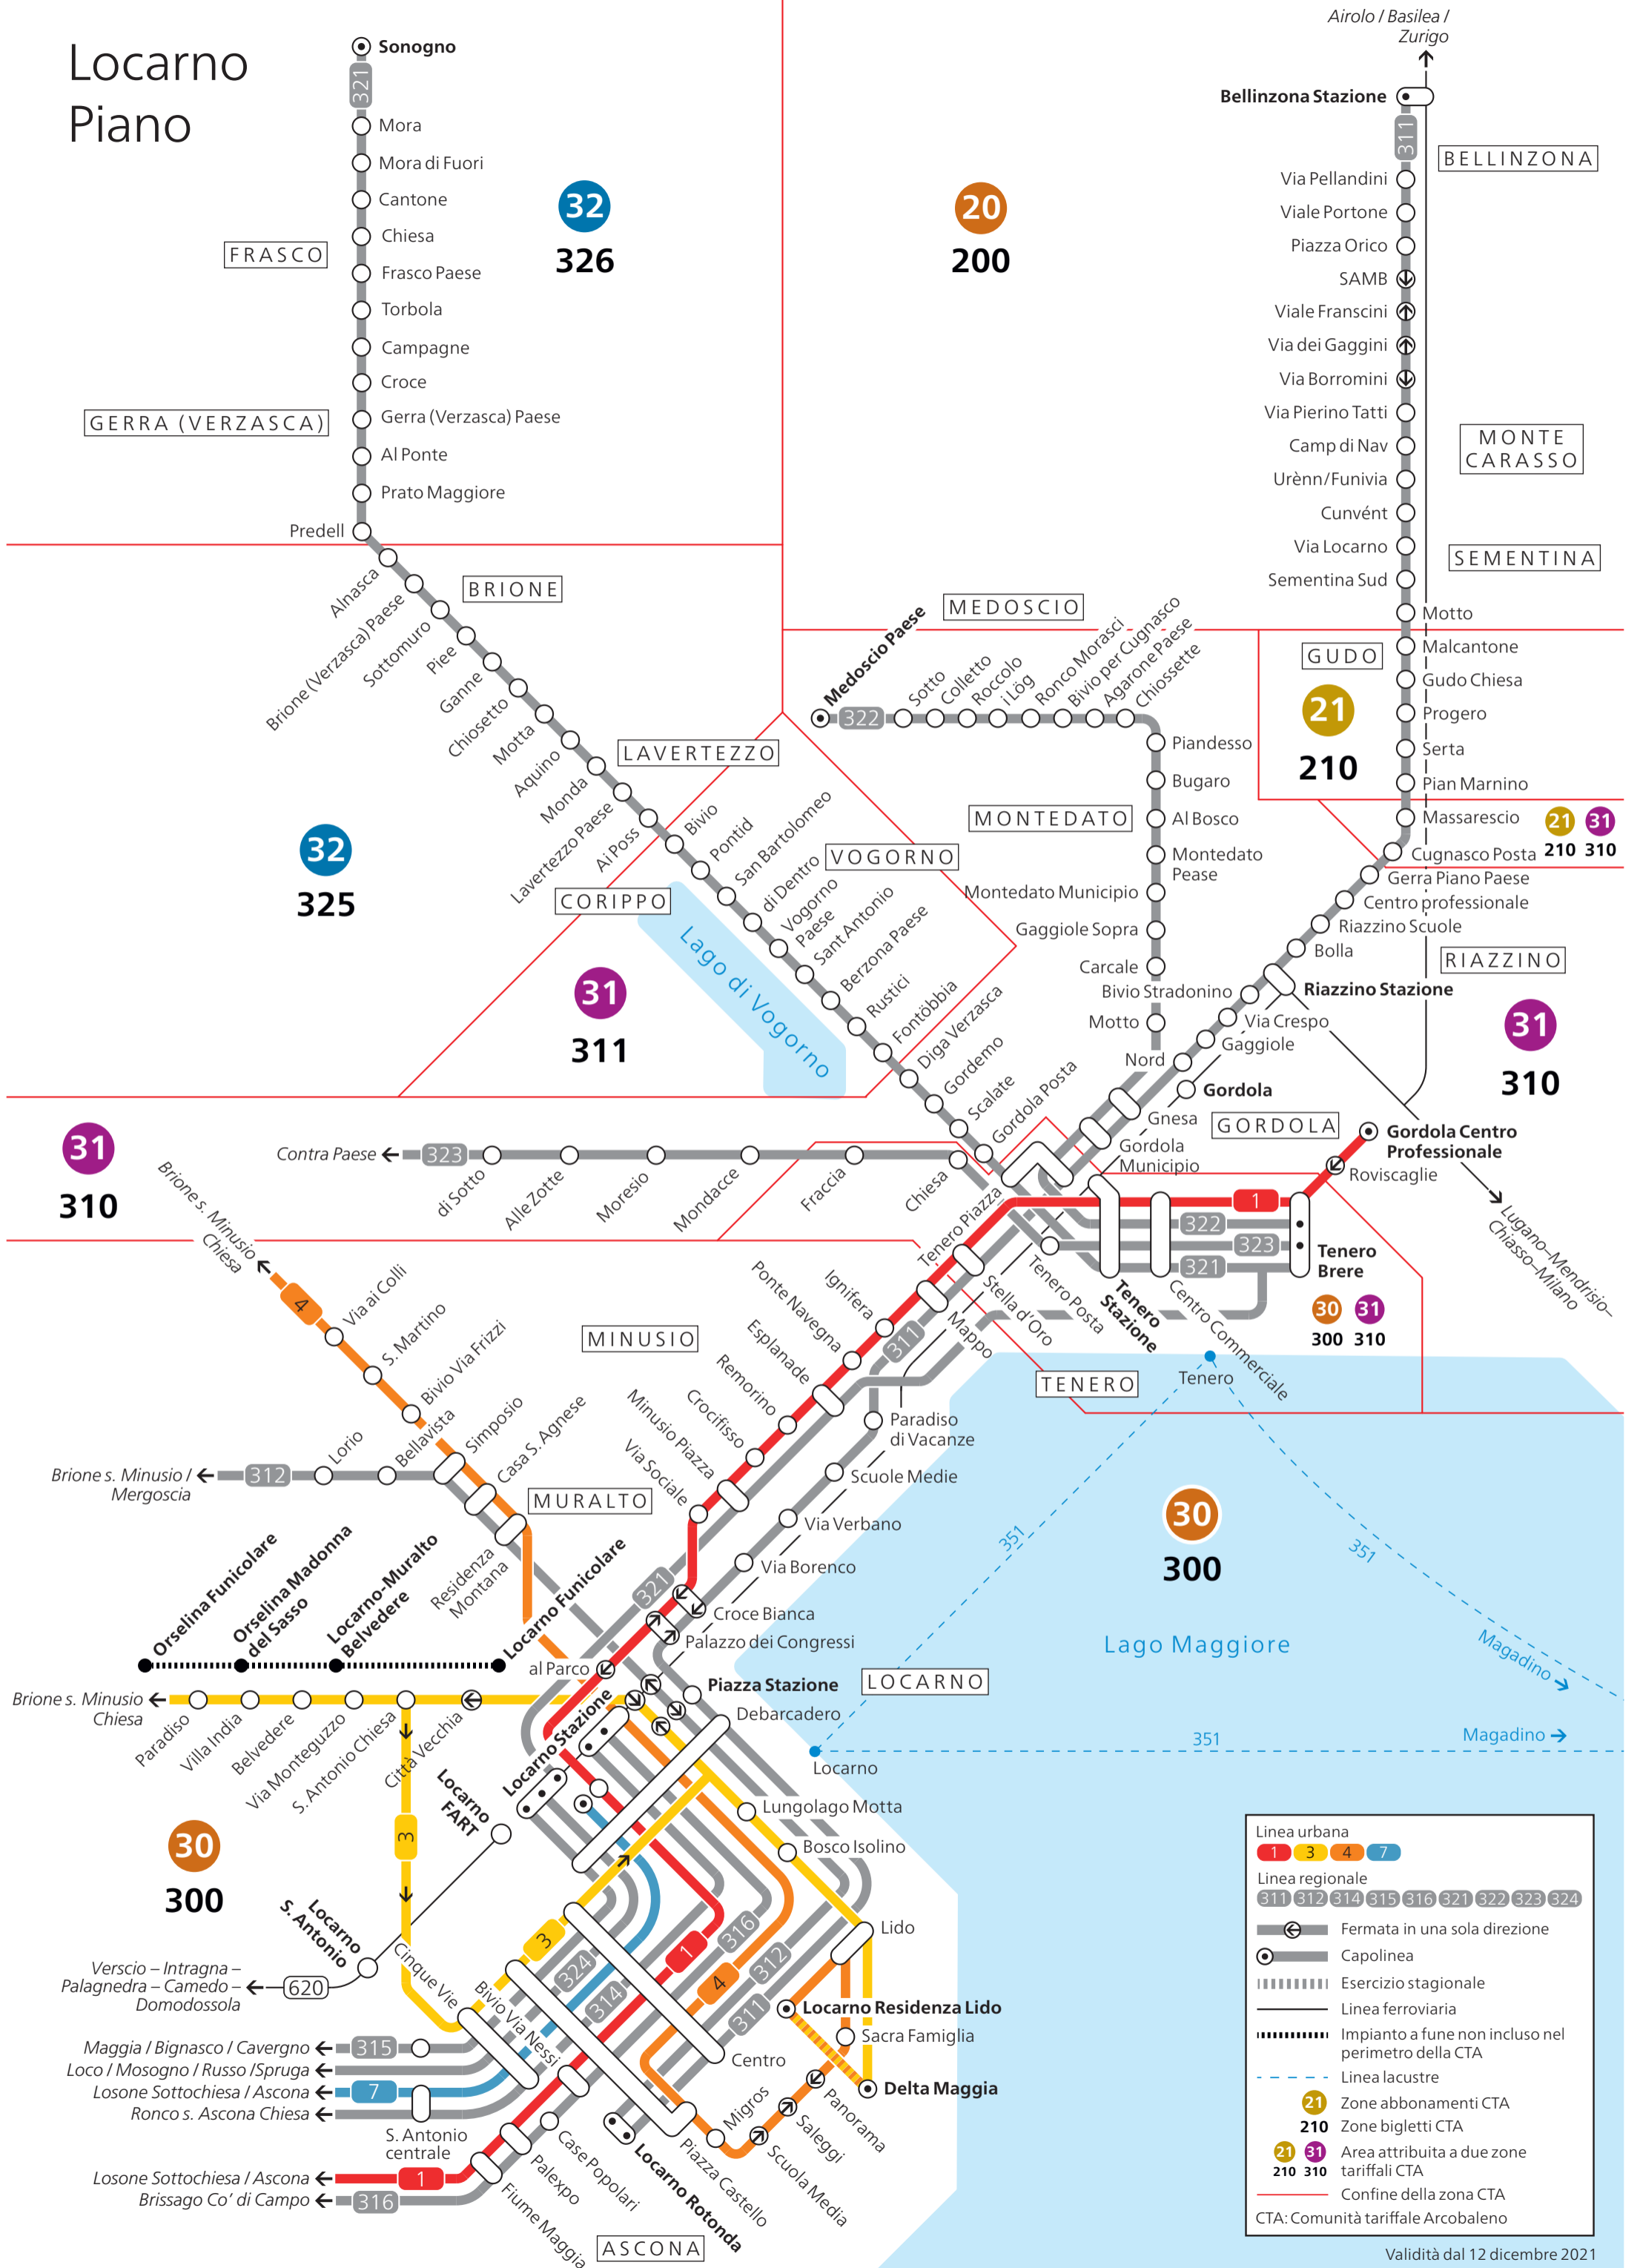

Locarno Piano

Linea urbana	1 3 4 7
Linea regionale	311 312 314 315 316 321 322 323 324
<ul style="list-style-type: none"> ◄ ● ▤ — ⋯ - - - 	<ul style="list-style-type: none"> Fermata in una sola direzione Capolinea Esercizio stagionale Linea ferroviaria Impianto a fune non incluso nel perimetro della CTA Linea lacustre
21	Zone abbonamenti CTA
210	Zone biglietti CTA
21 31	Area attribuita a due zone tariffali CTA
210 310	Confine della zona CTA
CTA: Comunità tariffale Arcobaleno	