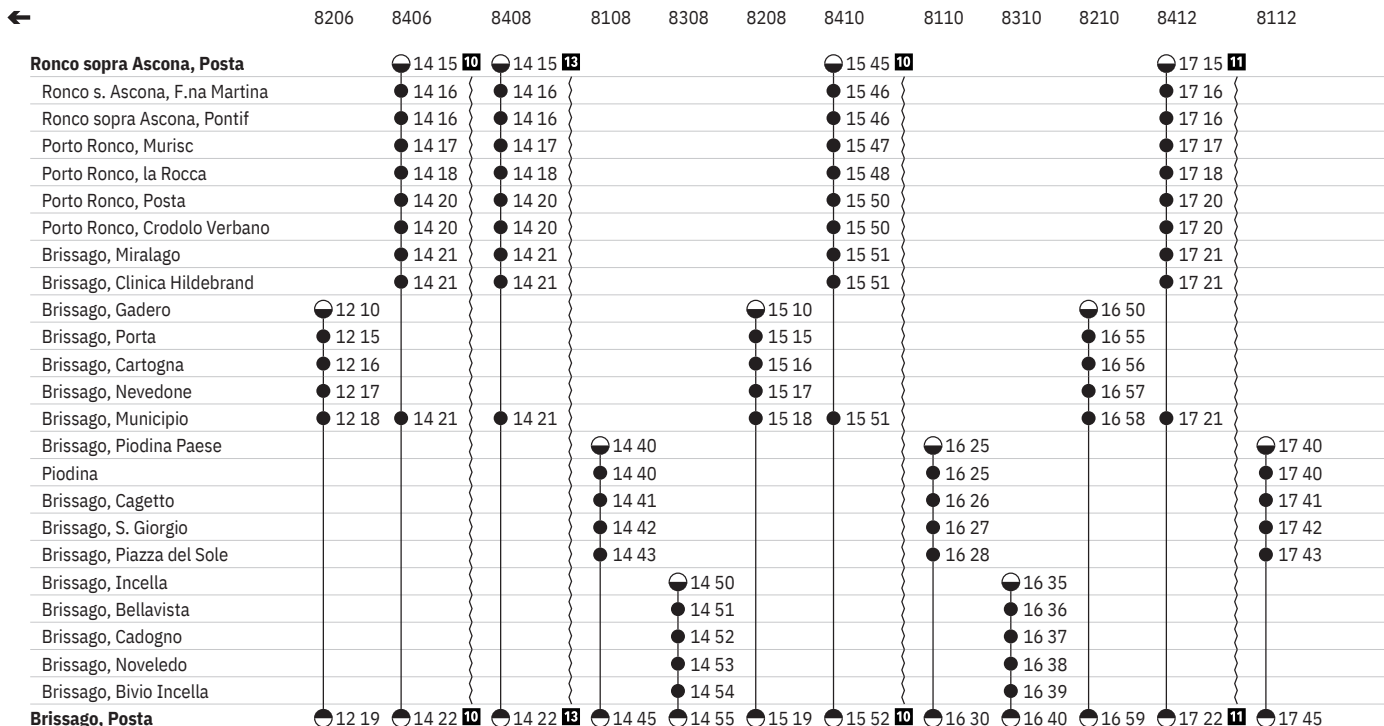

62.308 **Ronco s. Ascona Posta - Brissago Posta (Collina di Brissago) (Linea 8)** 

Stato: 9. Novembre 2021

ⓐ nonché 15.4. salvo 6.1., 16.6., 29.6., 15.8., 1.11., 8.12.

←

	8402	8102	8302	8202	8404	8104	8304	8204	8406	8104	8106	8306
Ronco sopra Ascona, Posta	● 08 15 10				● 09 45 10				● 11 15 10			
Ronco s. Ascona, F.na Martina	● 08 16				● 09 46				● 11 16			
Ronco sopra Ascona, Pontif	● 08 16				● 09 46				● 11 16			
Porto Ronco, Murisc	● 08 17				● 09 47				● 11 17			
Porto Ronco, la Rocca	● 08 18				● 09 48				● 11 18			
Porto Ronco, Posta	● 08 20				● 09 50				● 11 20			
Porto Ronco, Crodolo Verbano	● 08 20				● 09 50				● 11 20			
Brissago, Miralago	● 08 21				● 09 51				● 11 21			
Brissago, Clinica Hildebrand	● 08 21				● 09 51				● 11 21			
Brissago, Gadero				● 09 10				● 10 40				
Brissago, Porta				● 09 15				● 10 45				
Brissago, Cartogna				● 09 16				● 10 46				
Brissago, Nevedone				● 09 17				● 10 47				
Brissago, Municipio	● 08 21			● 09 18	● 09 51			● 10 48	● 11 21			
Brissago, Piodina Paese		● 08 40				● 10 10				● 11 40 10	● 11 40 12	
Piodina		● 08 40				● 10 10				● 11 40	● 11 40	
Brissago, Cagetto		● 08 41				● 10 11				● 11 41	● 11 41	
Brissago, S. Giorgio		● 08 42				● 10 12				● 11 42	● 11 42	
Brissago, Piazza del Sole		● 08 43				● 10 13				● 11 43	● 11 43	
Brissago, Incella			● 08 50				● 10 20					● 11 50
Brissago, Bellavista			● 08 51				● 10 21					● 11 51
Brissago, Cadogno			● 08 52				● 10 22					● 11 52
Brissago, Noveledo			● 08 53				● 10 23					● 11 53
Brissago, Bivio Incella			● 08 54				● 10 24					● 11 54
Brissago, Posta	● 08 22 10	● 08 45	● 08 55	● 09 19	● 09 52 10	● 10 15	● 10 25	● 10 49	● 11 22 10	● 11 45 10	● 11 45 12	● 11 55

62.308 Ronco s. Ascona Posta - Brissago Posta (Collina di Brissago) (Linea 8) 

Stato: 9. Novembre 2021

Ⓜ nonché 15.4. salvo 6.1., 16.6., 29.6., 15.8., 1.11., 8.12.

8312 8212

Ronco sopra Ascona, Posta

62.308 **Brissago Posta - Ronco s. Ascona Posta (Collina di Brissago) (Linea 8)** 