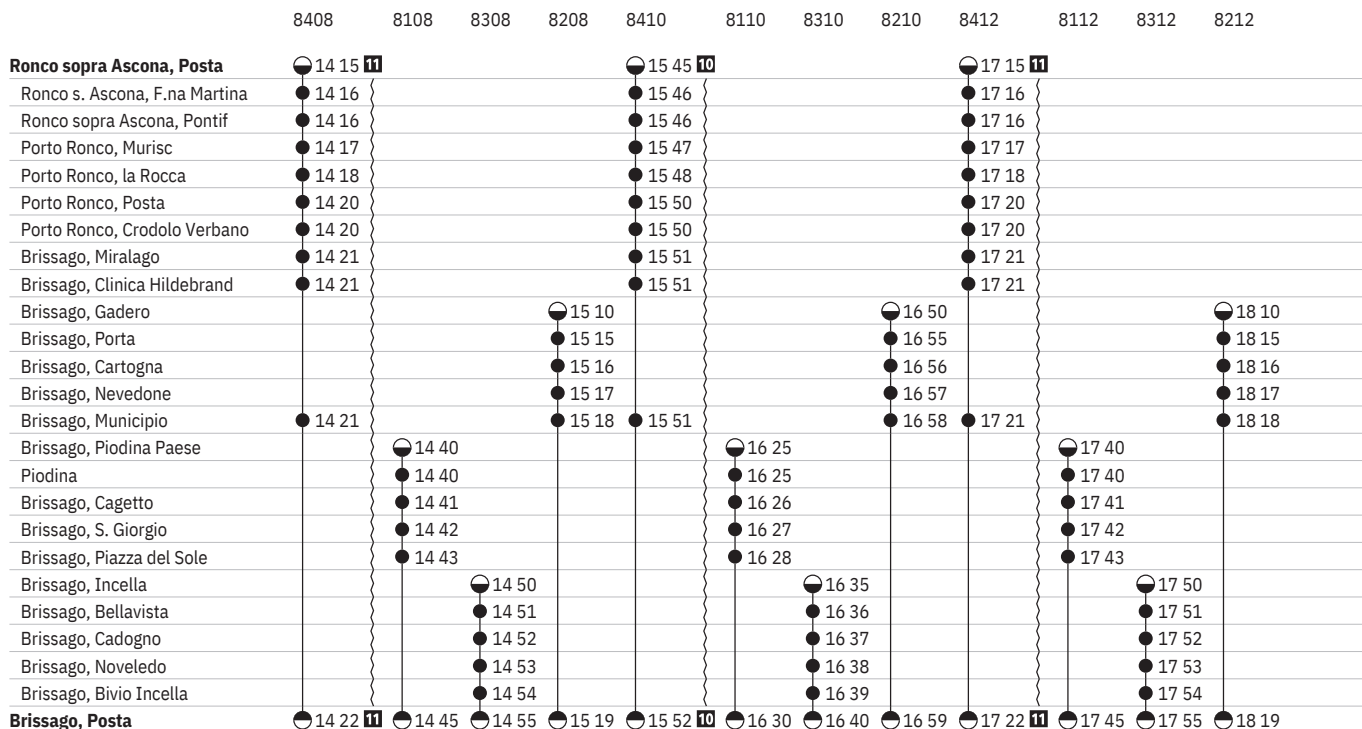

62.308 Ronco s. Ascona Posta - Brissago Posta (Collina di Brissago) (Linea 8)

Stato: 28. Ottobre 2022

Ⓐ dal 12.12.-7.12. nonché 7.4. salvo 6.1., 1.5., 8.6., 29.6., 15.8., 1.11.

10 ① - ⑤ dal 3.3.-5.10.

11 ②, ④ dal 13.12.-2.3., ① - ⑤ dal 3.3.-5.10., ②, ④ dal 10.10.-7.12. salvo 1.5., 8.6., 29.6., 15.8.