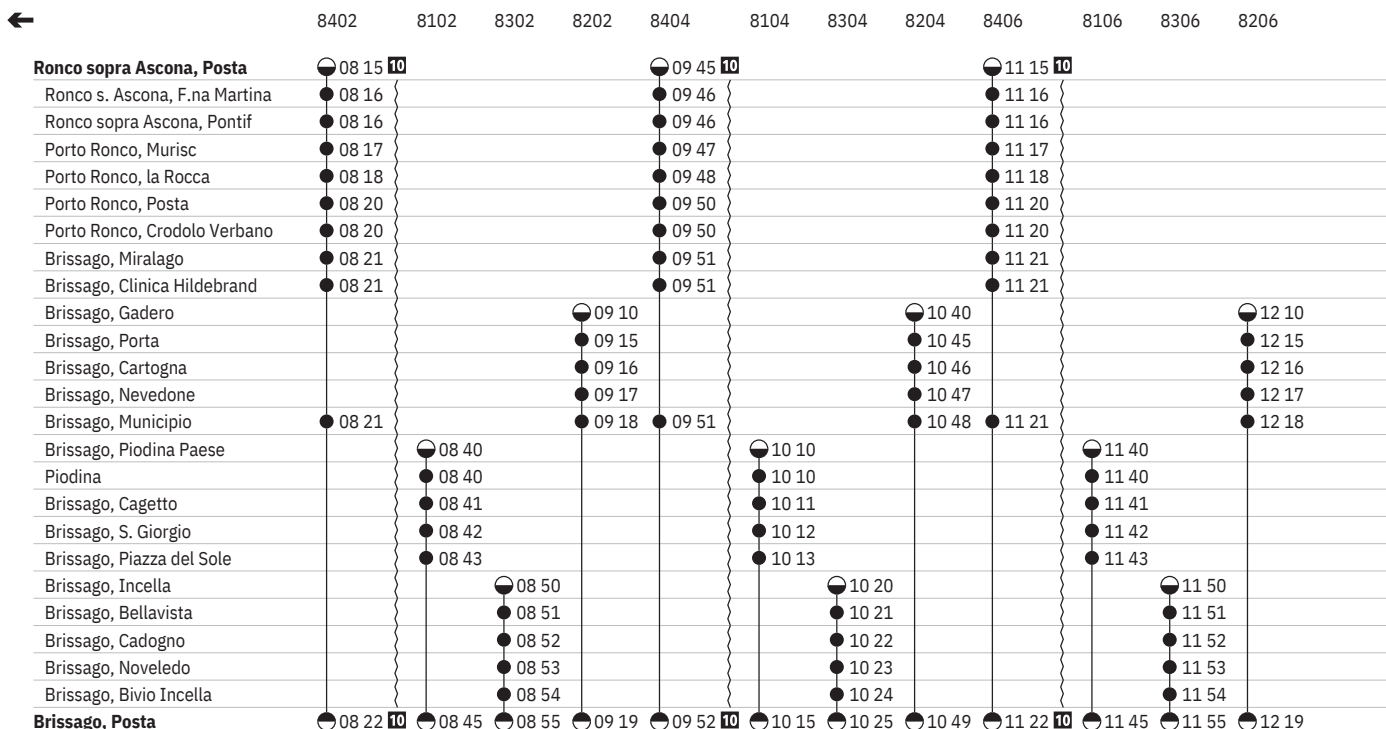

62.308 Ronco s. Ascona Posta - Brissago Posta (Collina di Brissago) (Linea 8)

Stato: 28. Ottobre 2022

Ⓐ dal 12.12.-7.12. nonché 7.4. salvo 6.1., 1.5., 8.6., 29.6., 15.8., 1.11.

10 ① - ⑤ dal 3.3.-5.10.

11 ②, ④ dal 13.12.-2.3., ① - ⑤ dal 3.3.-5.10., ②, ④ dal 10.10.-7.12. salvo 1.5., 8.6., 29.6., 15.8.