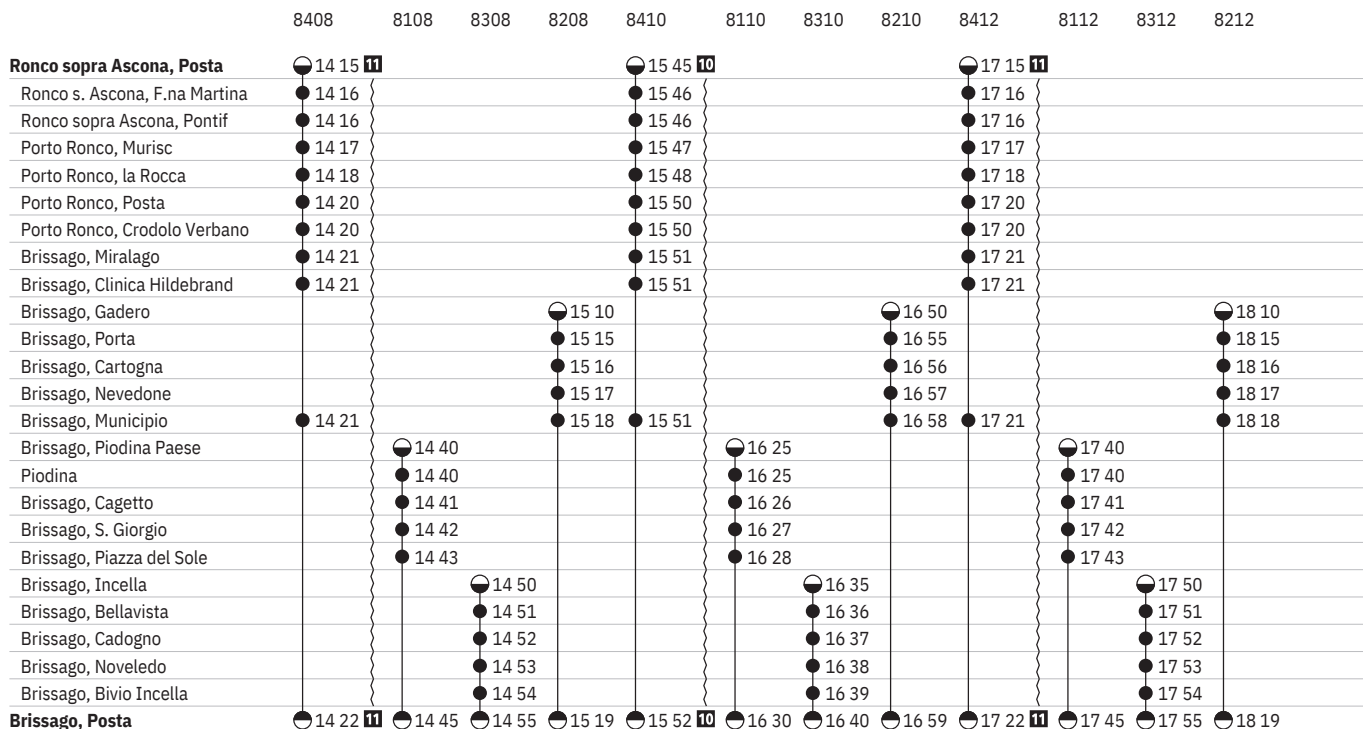

62.308 Ronco s. Ascona Posta - Brissago Posta (Collina di Brissago) (Linea 8)

Stato: 25. Agosto 2023

Ⓐ nonché 2.1., 29.3. salvo 19.3., 1.5., 30.5., 15.8., 1.11.

10 ① - ⑤ dal 21.3.-23.10.

11 ②, ④ dal 12.12.-21.3., ① - ⑤ dal 22.3.-24.10., ②, ④ dal 29.10.-12.12. salvo 19.3., 1.5., 30.5., 15.8.