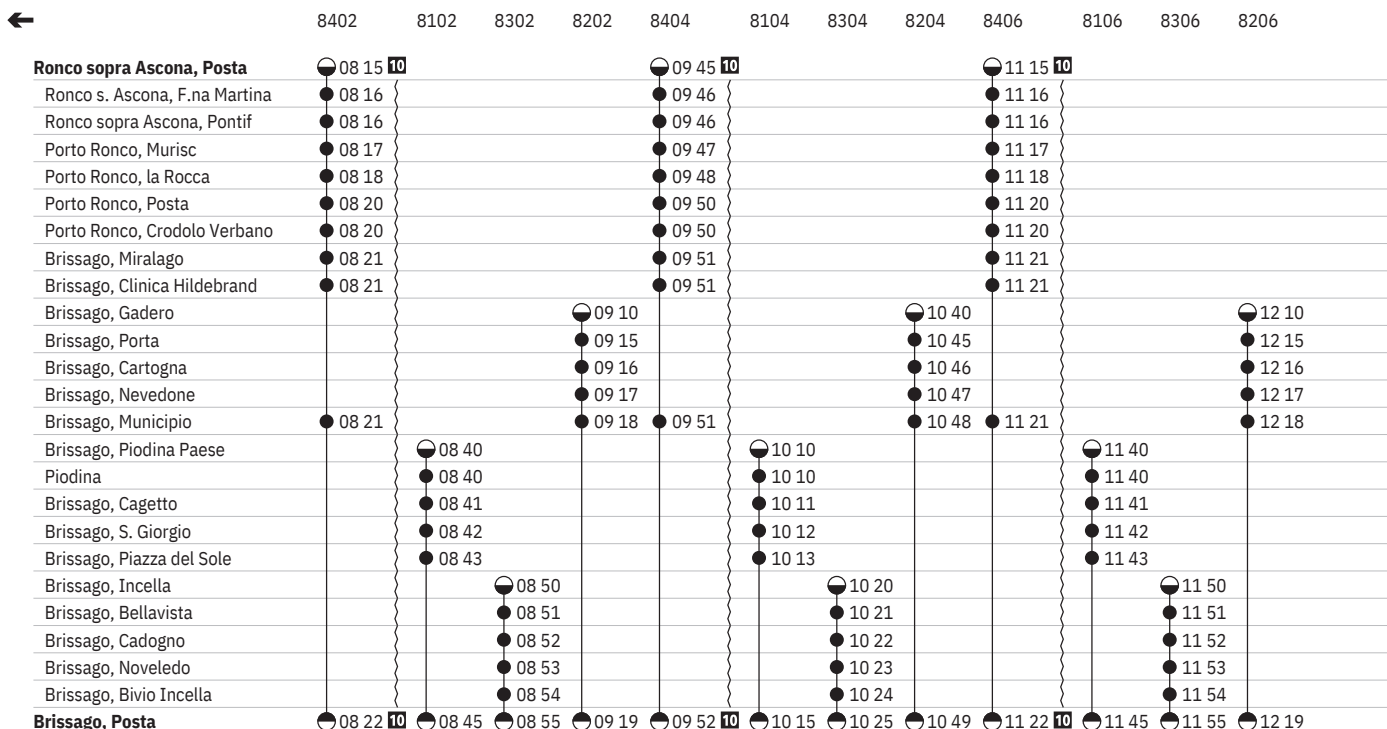

62.308 Ronco s. Ascona Posta - Brissago Posta (Collina di Brissago) (Linea 8)

Stato: 25. Agosto 2023

Ⓐ nonché 2.1., 29.3. salvo 19.3., 1.5., 30.5., 15.8., 1.11.

10 ① - ⑤ dal 21.3.-23.10.

11 ②, ④ dal 12.12.-21.3., ① - ⑤ dal 22.3.-24.10., ②, ④ dal 29.10.-12.12. salvo 19.3., 1.5., 30.5., 15.8.